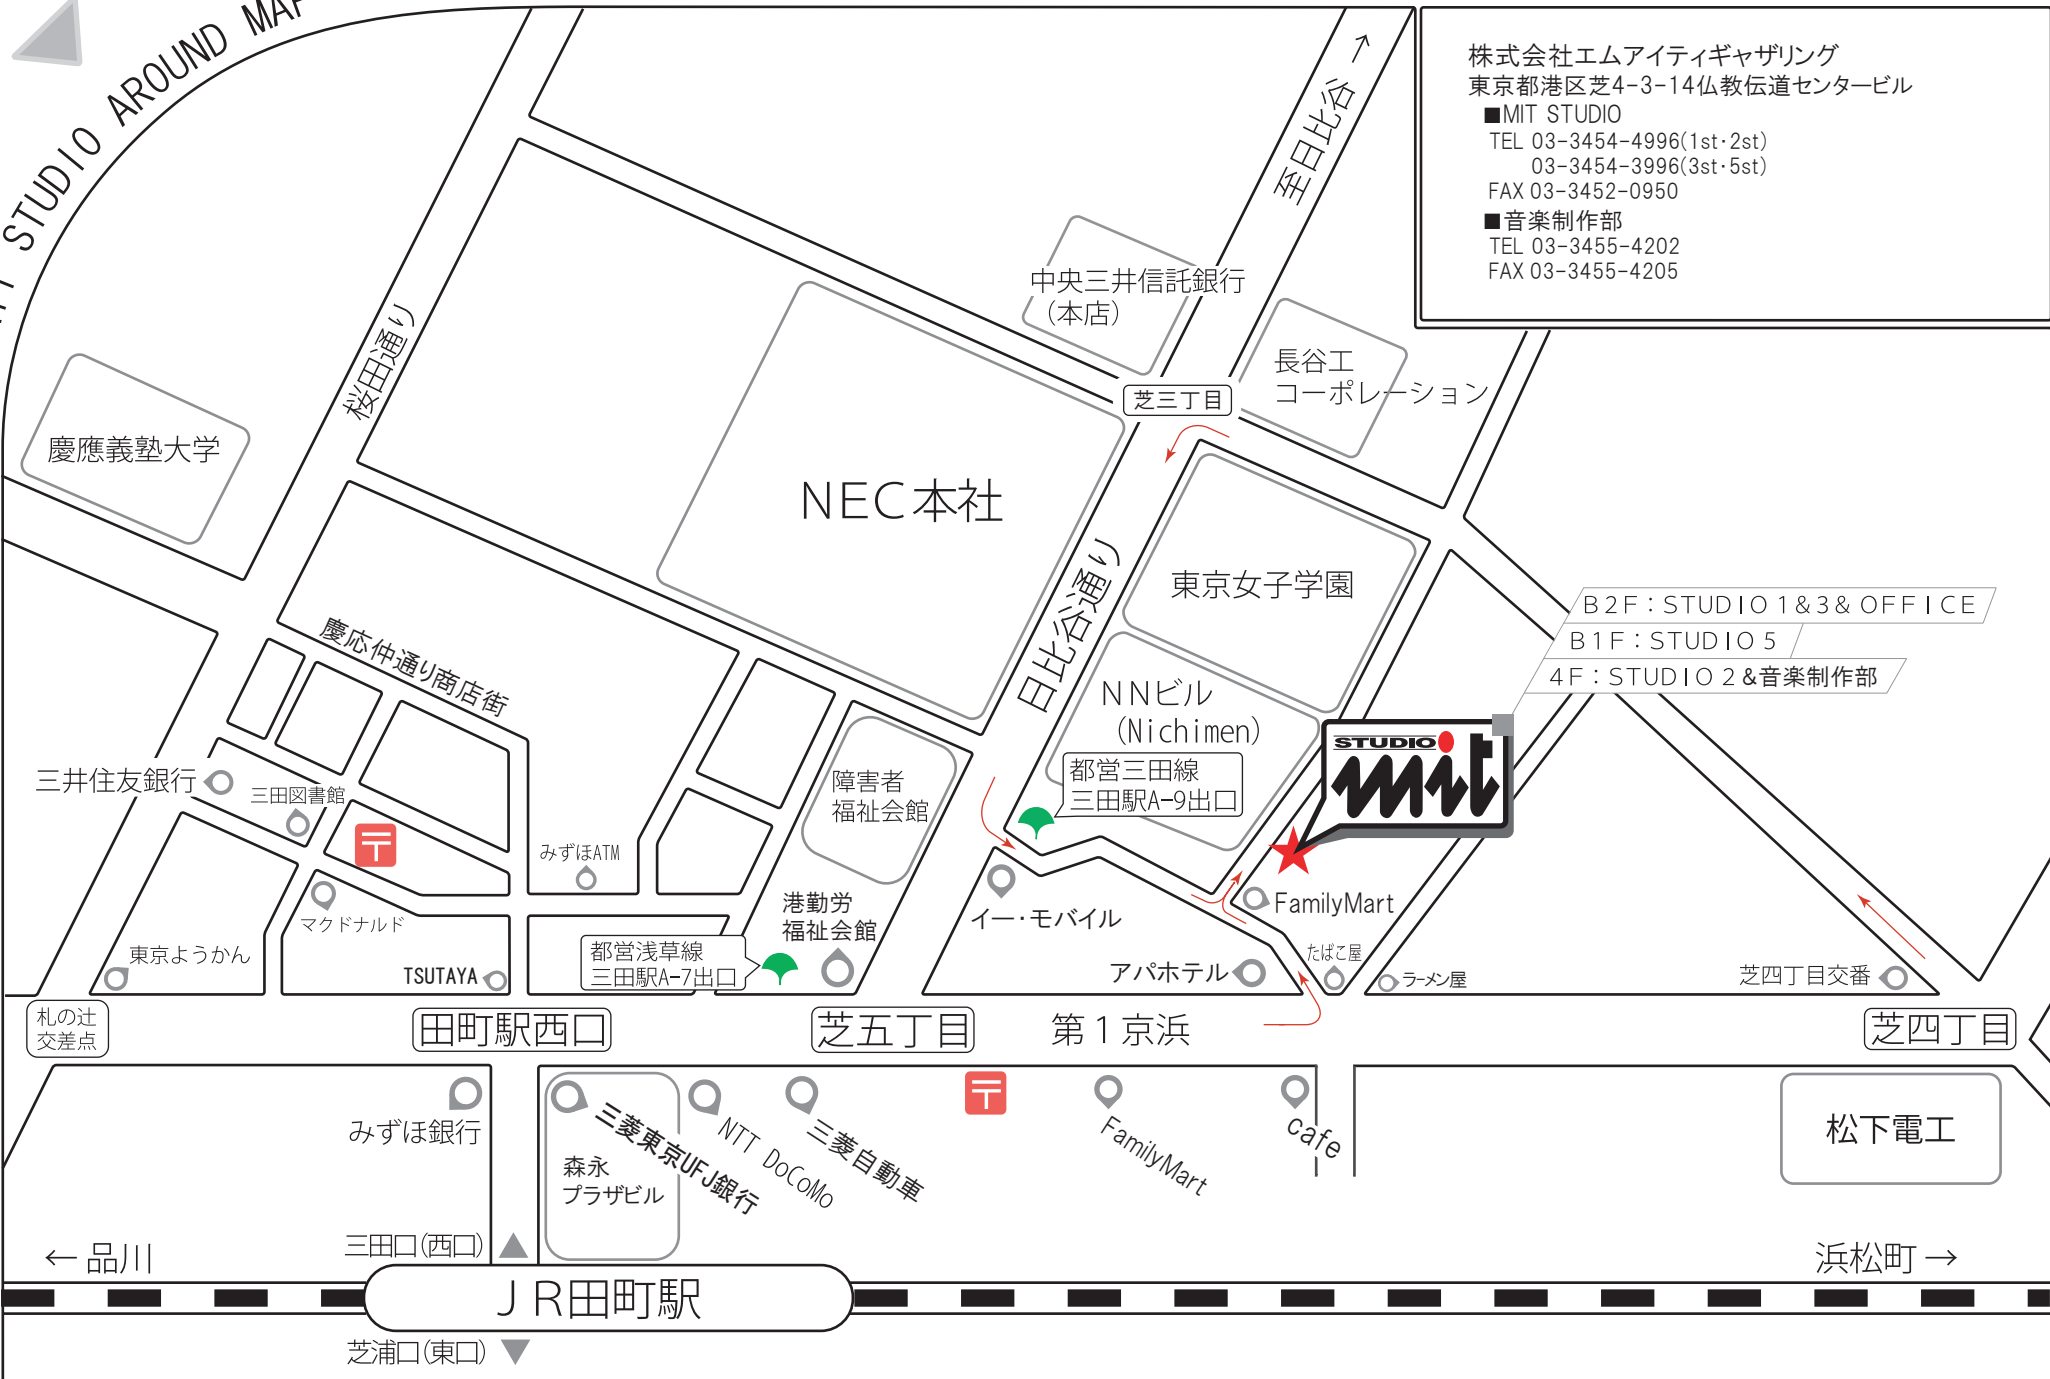

MIT STUDIO AROUND MAP

株式会社エムアイティギャザリング
東京都港区芝4-3-14 仏教伝道センタービル

■MIT STUDIO
TEL 03-3454-4996(1st・2st)
03-3454-3996(3st・5st)
FAX 03-3452-0950
■音楽制作部
TEL 03-3455-4202
FAX 03-3455-4205

B2F : STUDIO 1&3 & OFFICE
B1F : STUDIO 5
4F : STUDIO 2 & 音楽制作部

中央三井信託銀行
(本店)

長谷工
コーポレーション

NEC本社

東京女子学園

NNビル
(Nichimen)

都営三田線
三田駅A-9出口

障害者
福祉会館

港勤労
福祉会館

FamilyMart

イー・モバイル

アパホテル

たばこ屋

ラーメン屋

芝四丁目交番

三井住友銀行

三田図書館

みずほATM

マクドナルド

TSUTAYA

東京ようかん

都営浅草線
三田駅A-7出口

札の辻
交差点

田町駅西口

芝五丁目

第1京浜

芝四丁目

みずほ銀行

三菱東京UFJ銀行
森永
プラザビル

NTT DoCoMo

三菱自動車

FamilyMart

cafe

松下電工

← 品川

三田口(西口)

JR田町駅

芝浦口(東口)

浜松町 →