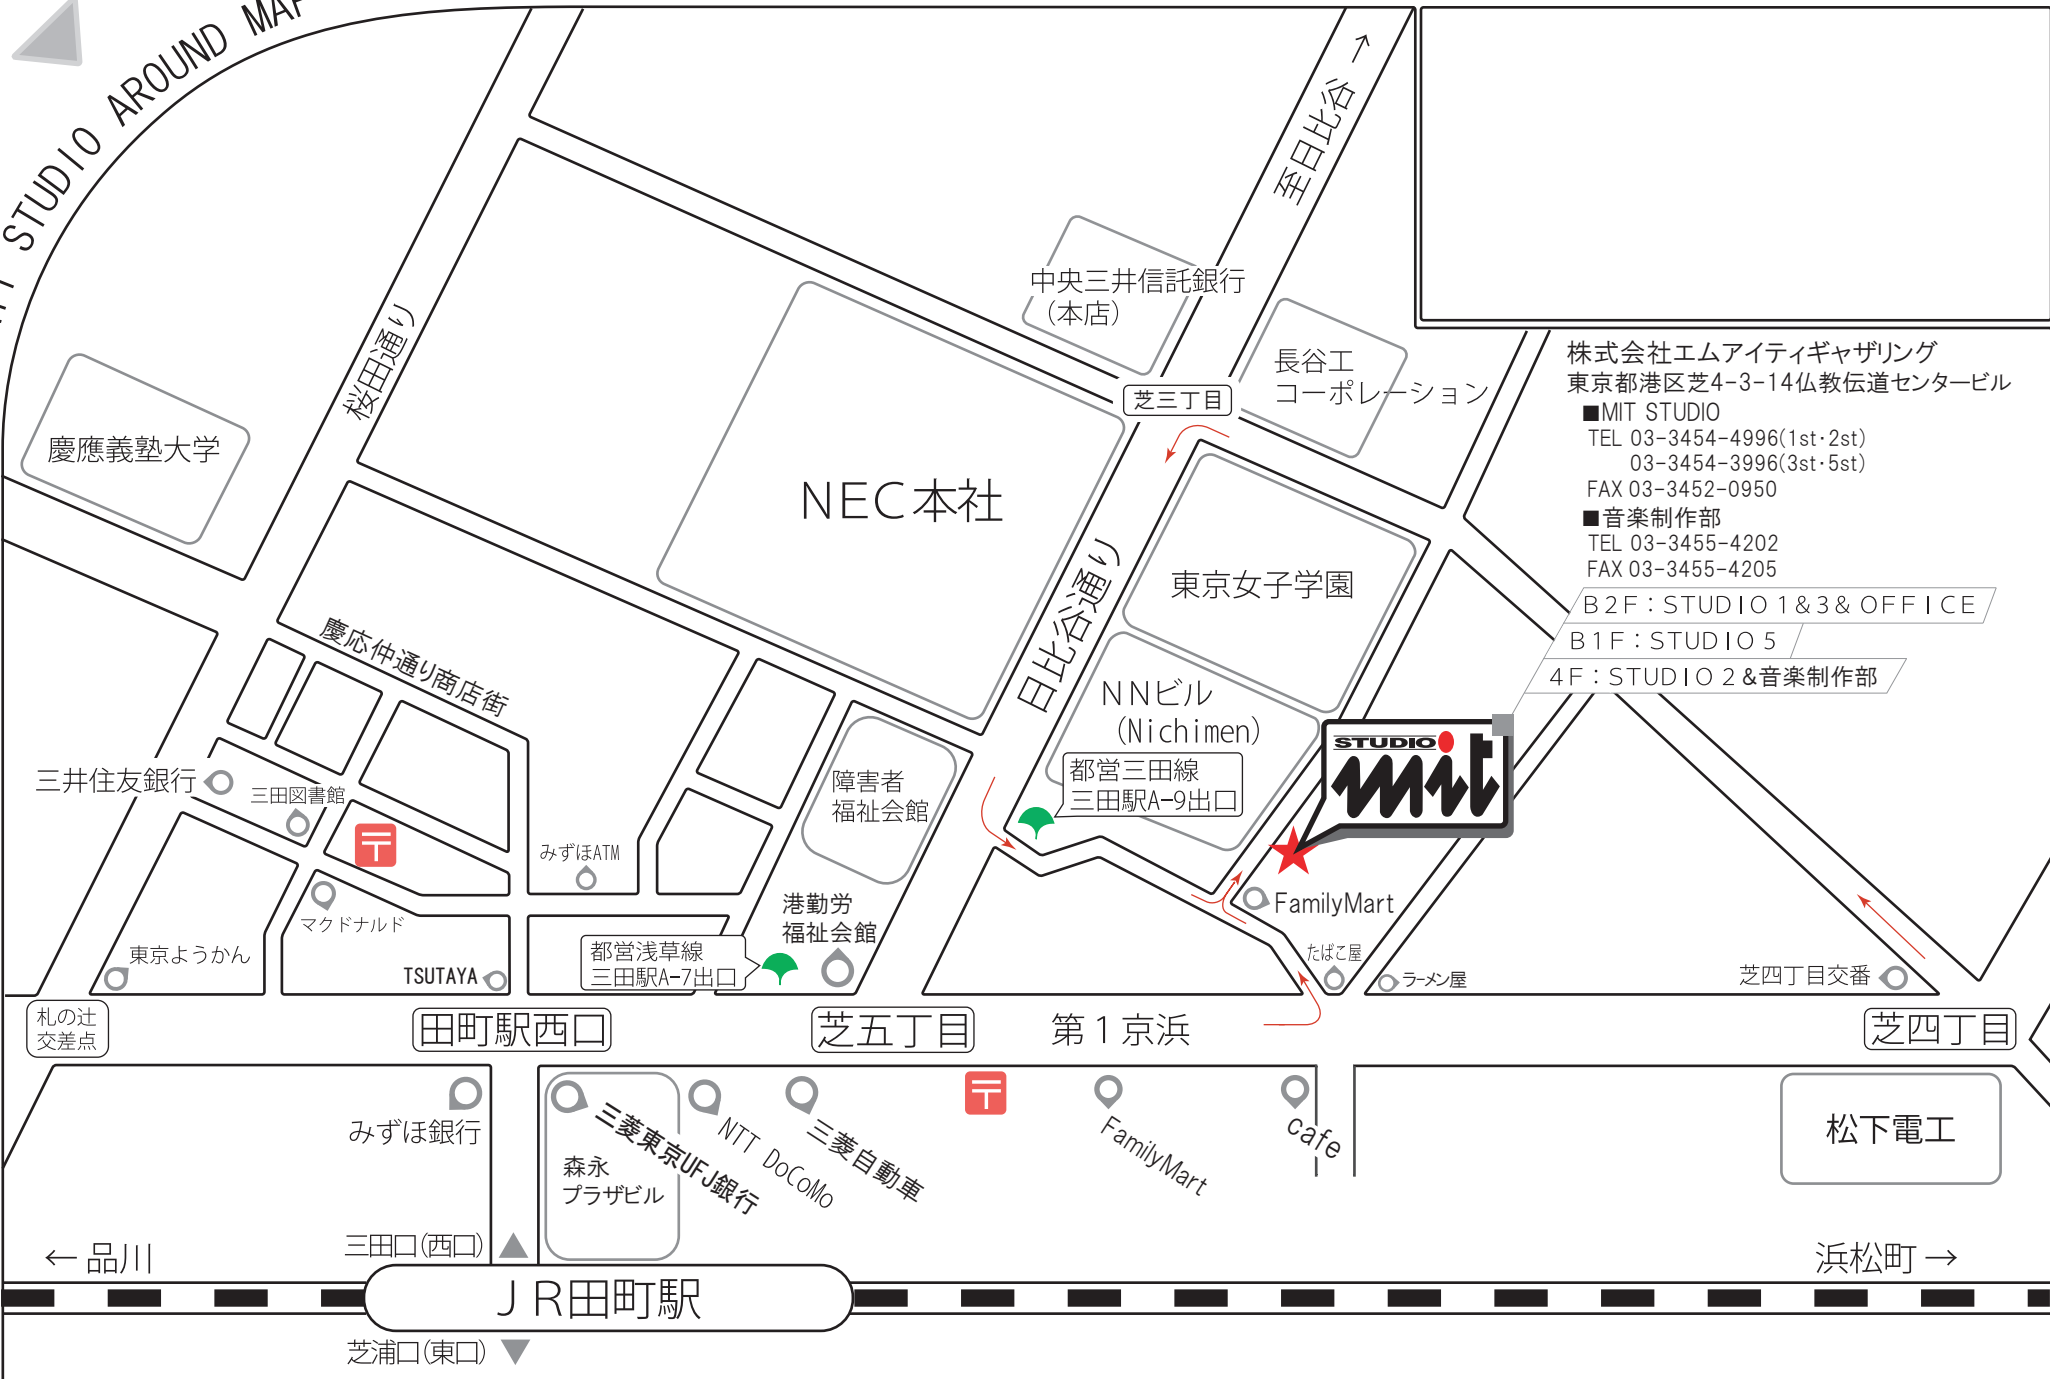

MIT STUDIO AROUND MAP

株式会社エムアイティギザリング
東京都港区芝4-3-14 仏教伝道センタービル

■MIT STUDIO
TEL 03-3454-4996(1st・2st)
03-3454-3996(3st・5st)
FAX 03-3452-0950

■音楽制作部
TEL 03-3455-4202
FAX 03-3455-4205

B2F : STUDIO 1 & 3 & OFFICE
B1F : STUDIO 5
4F : STUDIO 2 & 音楽制作部

中央三井信託銀行 (本店)

長谷工 コーポレーション

NEC本社

東京女子学園

NNビル (Nichimen)

都営三田線 三田駅A-9出口

FamilyMart

たばこ屋

ラーメン屋

芝四丁目交番

三井住友銀行

三田図書館

みずほATM

障害者 福祉会館

港勤労 福祉会館

都営浅草線 三田駅A-7出口

マクドナルド

TSUTAYA

東京ようかん

札の辻 交差点

田町駅西口

芝五丁目

第1京浜

芝四丁目

みずほ銀行

森永 プラザビル

三菱東京UFJ銀行

NTT DoCoMo

三菱自動車

FamilyMart

cafe

松下電工

← 品川

三田口(西口)

JR田町駅

芝浦口(東口)

浜松町 →